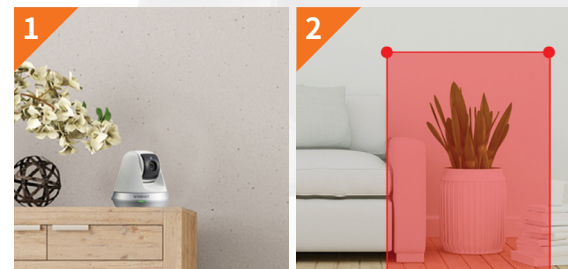

요즘 부쩍 집을 어지르는 강아지를 두고 외출할 때

집이 가장 잘 보이는 곳에 홈카메라를 설치하고

요즘 유난히 잘 어지르는 화분을 관심 영역으로 설정한다. 관심 영역 동작 감시