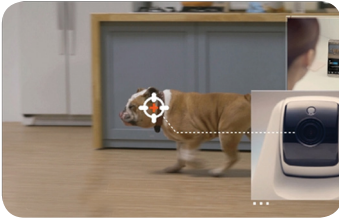

방긋방긋 웃는 아이를 보고 안심하며 다시 열심히 근무한다.

요즘 부쩍 집을 어지르는 강아지를 두고 외출할 때

집이 가장 잘 보이는 곳에 홈카메라를 설치하고

요즘 유난히 잘 어지르는 화분을 관심 영역으로 설정한다. 관심 영역 동작 감시

외출 중, 강아지가 화분으로 다가가는 순간 실시간 알람이 핸드폰으로 울리면? 관심 영역 동작 감시 알람

열린 앱을 켜고, 마이크로 강아지에게 외친다. "안돼!"

깜짝 놀라 유유히 도망가는 강아지를 보며 흐뭇하게 웃는다.

와이즈넷 홈카메라 하나면
당신의 걱정은
안심이 됩니다

와이즈넷 홈카메라!

왜 특별할까요?

자동 추적 기능

좌우 350도, 상하 155도 카메라 렌즈가 국내 최초 팬&틸트 기능으로 움직이는 물체를 따라가며 촬영하는 똑똑한 홈카메라

관심 영역 동작 감지 알람

지정된 특정 영역에 동작이 감지되면 스마트폰 알람 까지 바로바로~

야간 촬영 모드

어두운 밤에도 선명하게 다 보이는 적외선 LED까지!

양방향 통화

내장마이크와 스피커를 통해 대화도 가능하고!

영상 저장 기능

SD 메모리 128GB까지 넉넉한 영상 저장공간!

프라이버시 모드

비밀스러운 순간에는? App에 있는 프라이버시 버튼만 누르면 카메라가 고개를 숙여 당신의 사생활도 안심!

Full HD

Full HD 선명한 화질로 4배 줌에도 선명하게!

전국 AS 서비스

전국 어디서나 전문가가 상시 대기 중! 제품에 문제가 생기거나 궁금한 게 있으면 콜센터(월-토), 수리센터로 문의하세요.

각 부분 명칭

주요사양

항목	사양
영상	화질 Full HD
	해상도(설정): 1920x1080, 1280x720, 640x360
	팬(좌우) 350도
카메라	틸트(상하) 155도
	디지털 줌 4배(모바일)
	자동 추적, 움직임 감시
부가 기능	야간 촬영 모드
	역광 보정